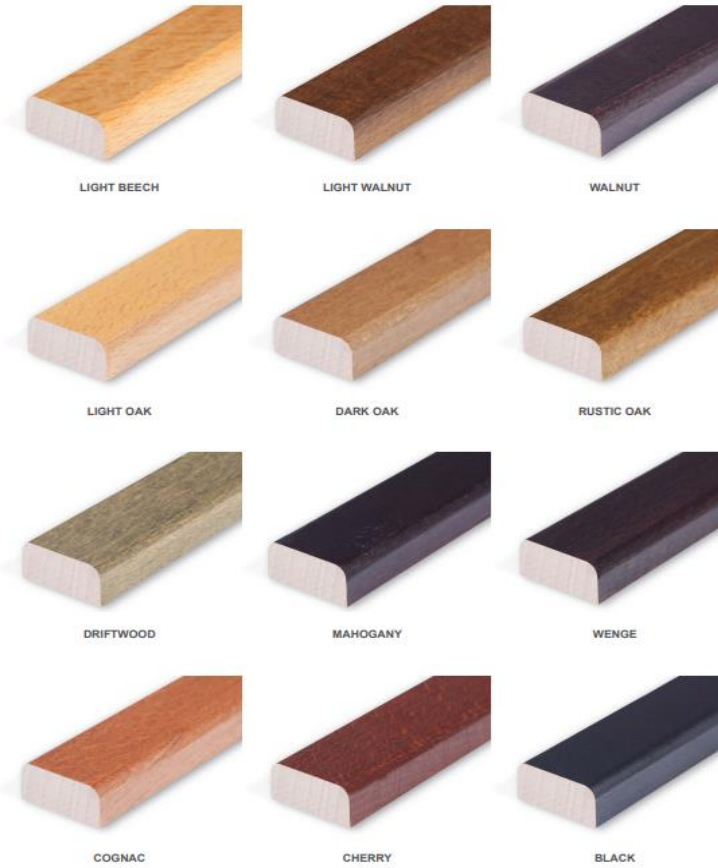

Alto VB Armchair

Specifications

SKU	600-022
Height (mm)	810
Width (mm)	610
Depth (mm)	540
Seat Height (mm)	500
QTY Per Pallet	8
Weight	8.2Kg
MOQ	10
Material	Beechwood

FRAME FINISHES

VENETO FAUX LEATHERS